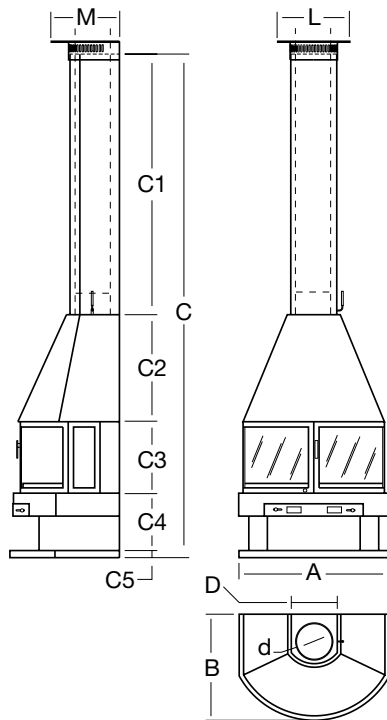

Rocal Fireplaces DIMENSIONS

Aitana

RX1150

| PRODUCT CODE | A | B | C | C1 | C2 | C3 | C4 | C5 | D | d | L | M | Approx Weight Kg |
|--------------|-----|-----|------|------|-----|-----|-----|----|-----|-----|-----|-----|------------------|
| RX1150 | 850 | 620 | 2851 | 1475 | 600 | 409 | 325 | 42 | 255 | 200 | 440 | 375 | 185 |