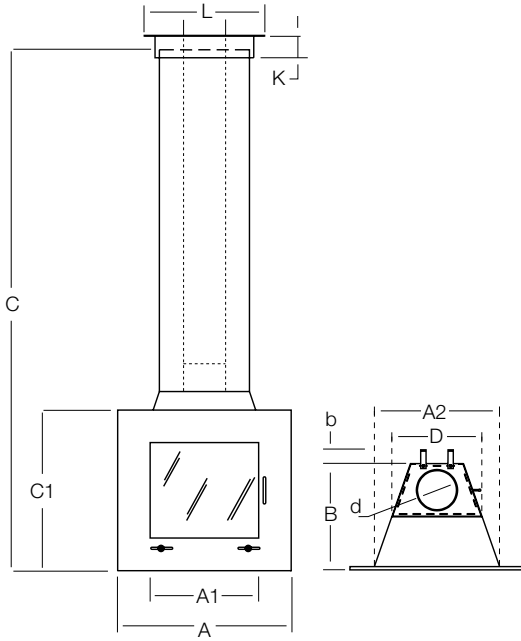

Rocal Fireplaces DIMENSIONS

D-4

RX1156 - Woodburning
RG1156 - Gas

PRODUCT CODE	A	A1	A2	B	b	C	C1	D	d	K	L	Approx Weight Kg
RX1156	800	500	560	515	25	2764	740	410	175	103	600	97
RG1156	800	500	560	515	25	2764	740	410	175	103	600	97