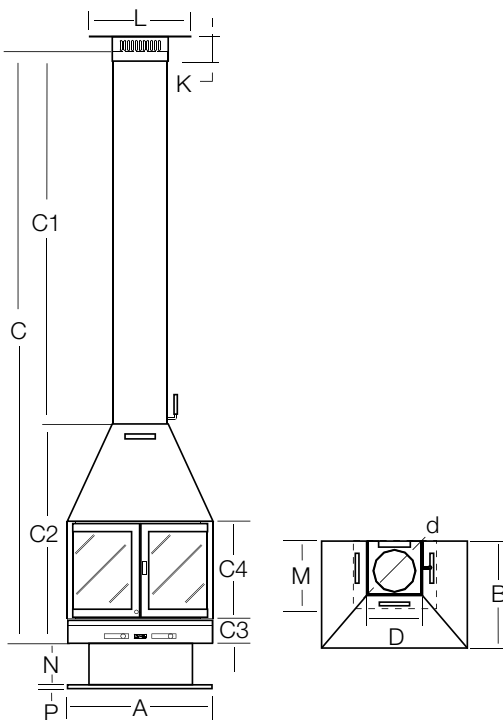

Rocal Fireplaces DIMENSIONS

Aitana

RX1150

| PRODUCT CODE | A | B | C | C1 | C2 | C3 | C4 | C5 | D | d | L | M | Approx Weight Kg |
|--------------|-----|-----|------|------|-----|-----|-----|----|-----|-----|-----|-----|------------------|
| RX1150 | 850 | 620 | 2851 | 1475 | 600 | 409 | 325 | 42 | 255 | 200 | 440 | 375 | 185 |

Alba

RX1076

| PRODUCT CODE | A | B | C | C1 | C2 | C3 | C4 | D | d | K | L | M | N | P | Approx Weight Kg |
|--------------|-----|-----|------|------|-----|-----|-----|-----|-----|-----|-----|-----|-----|----|------------------|
| RX1076 | 600 | 440 | 2562 | 1590 | 910 | 110 | 400 | 224 | 175 | 100 | 415 | 310 | 180 | 22 | 119 with base |