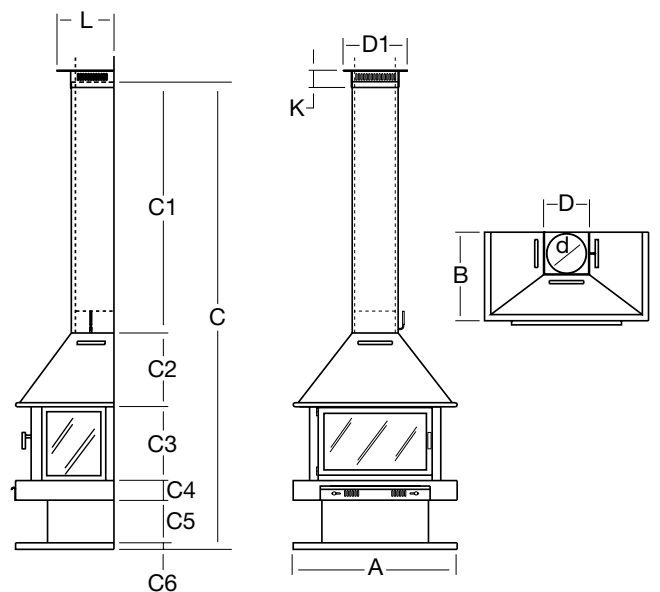

Tessa

RX1235

PRODUCT CODE	A	B	C	C1	C2	C3	C4	C5	C6	D	D1	d	K	L	Approx Weight Kg
RX1235	1000	601	2844	1404	449	431	120	257	40	273	506	200	152	469	193