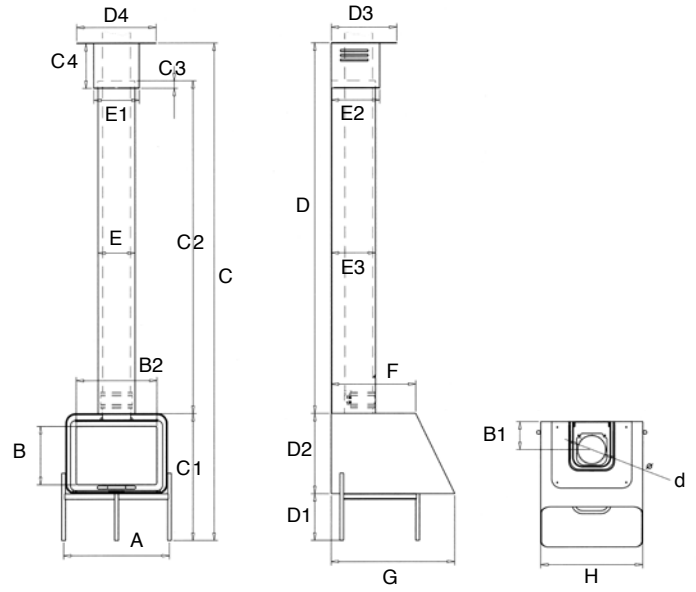

D-5

RX1255

PRODUCT CODE	A	B	B1	B2	C	C1	C2	C3	C4	D	D1	D2	D3	D4	d
RX1255	574	310	150	437	2700	681	1943	10	84	2019	251	430	372	334	150

E	E1	E2	E3	F	G	H	Approx Weight Kg
200	210	247	240	464	670	550	124