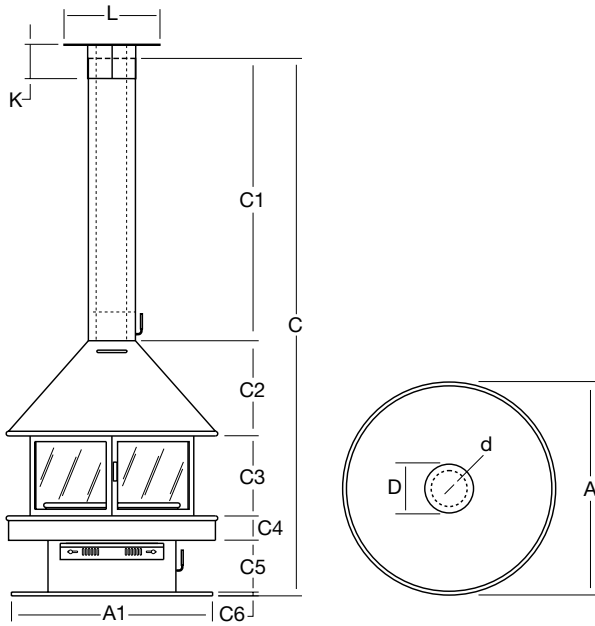

| E | E1 | E2 | E3 | F | G | H | Approx Weight Kg |
|-----|-----|-----|-----|-----|-----|-----|------------------|
| 200 | 210 | 247 | 240 | 464 | 670 | 550 | 124 |

Estela

RX1043

| PRODUCT CODE | A | B | B1 | C | C1 | C2 | C3 | D | d | K | L | Approx Weight Kg |
|--------------|------|-----|-----|------|------|------|----|-----|-----|-----|-----|------------------|
| RX1043 | 1164 | 771 | 824 | 2761 | 1315 | 1342 | 42 | 264 | 200 | 100 | 360 | 204 |

Rocal Fireplaces DIMENSIONS

Gala

RX1222

| PRODUCT CODE | A | A1 | C | C1 | C2 | C3 | C4 | C5 | C6 | D | d | K | L | Approx Weight Kg |
|--------------|------|------|------|------|-----|-----|-----|-----|----|-----|-----|-----|-----|------------------|
| RX1222 | 1100 | 1100 | 2876 | 1480 | 491 | 450 | 100 | 251 | 14 | 286 | 200 | 100 | 421 | 297 |