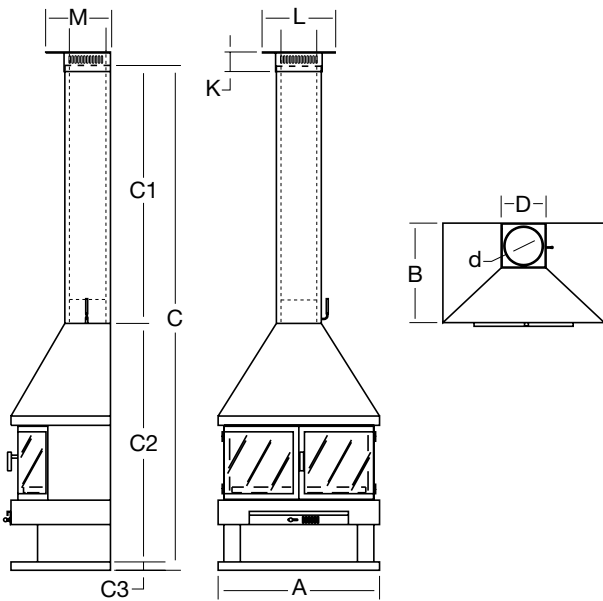

Dina

RX1175

PRODUCT CODE	A	B	C	C1	C2	C3	D	d	K	L	M	Approx Weight Kg
RX1175	860	540	2772	1380	1330	42	240	200	100	433	348	185