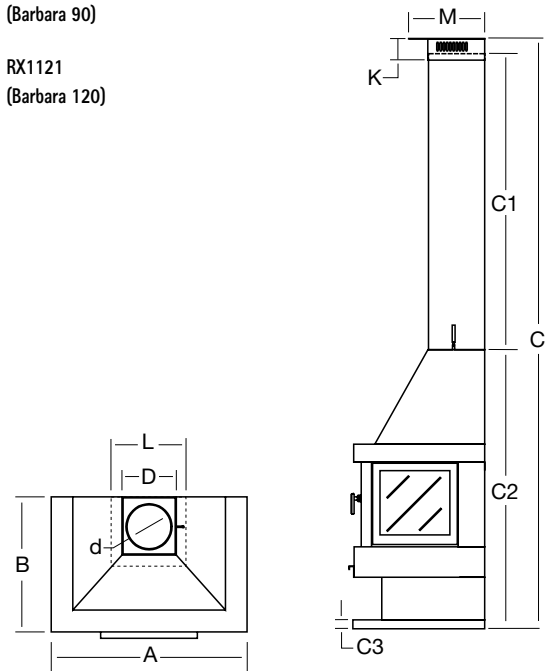

Barbara

RX1118
(Barbara 90)

RX1121
(Barbara 120)

PRODUCT CODE	A	B	C	C1	C2	C3	D	d	K	L	M	Approx Weight Kg
RX1118	900	620	2804	1403	1218	40	245	200	152	478	379	233
RX1121	1200	700	2778	1210	1496	42	292	250	100	485	413	316